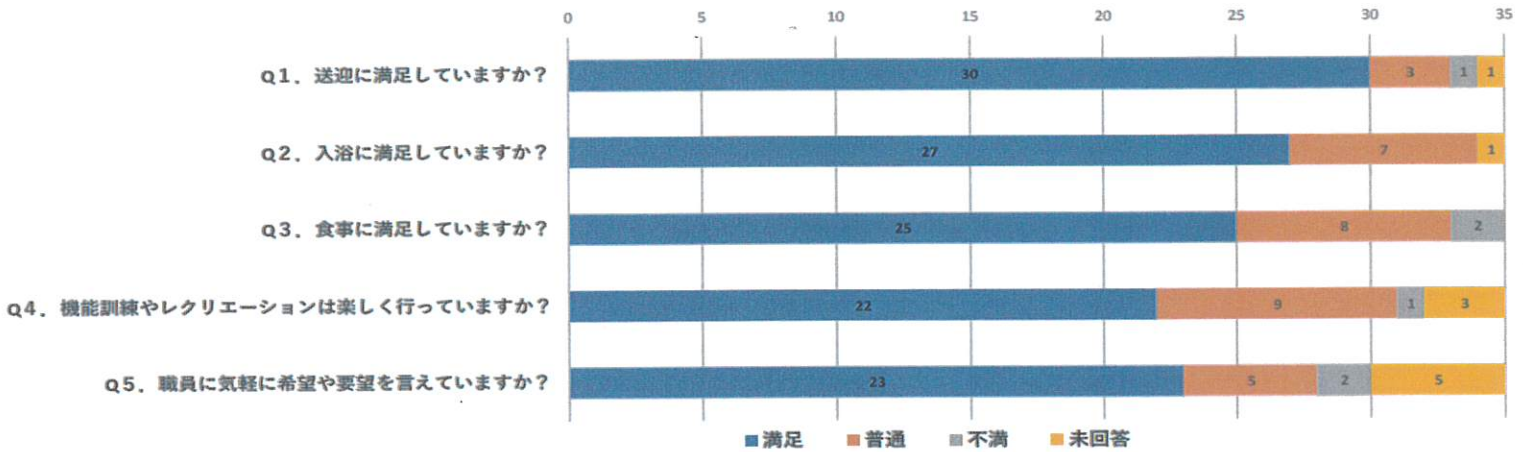

慶寿苑新聞 令和3年5月

桜花爛漫の頃、先日桜吹雪舞う すごぼりの桜並木にドライブにいてまいりました。近隣の田は田おこしもはじまっているようで、農家の皆様が忙しくされている姿がみられました。暖かくなり、過ごしやすい季節になりました。体調管理をしっかり行いながら、皆さんと元気に、笑顔いっぱいを楽しみたいと思います。よろしくお願いいたします。

慶寿苑アンケート結果

アンケートにご協力いただき、誠にありがとうございました。また、貴重なご意見やご要望を頂戴できましたことを、感謝申し上げます。今後とも職員一同、皆さまの期待に応えられるよう努力をしております。